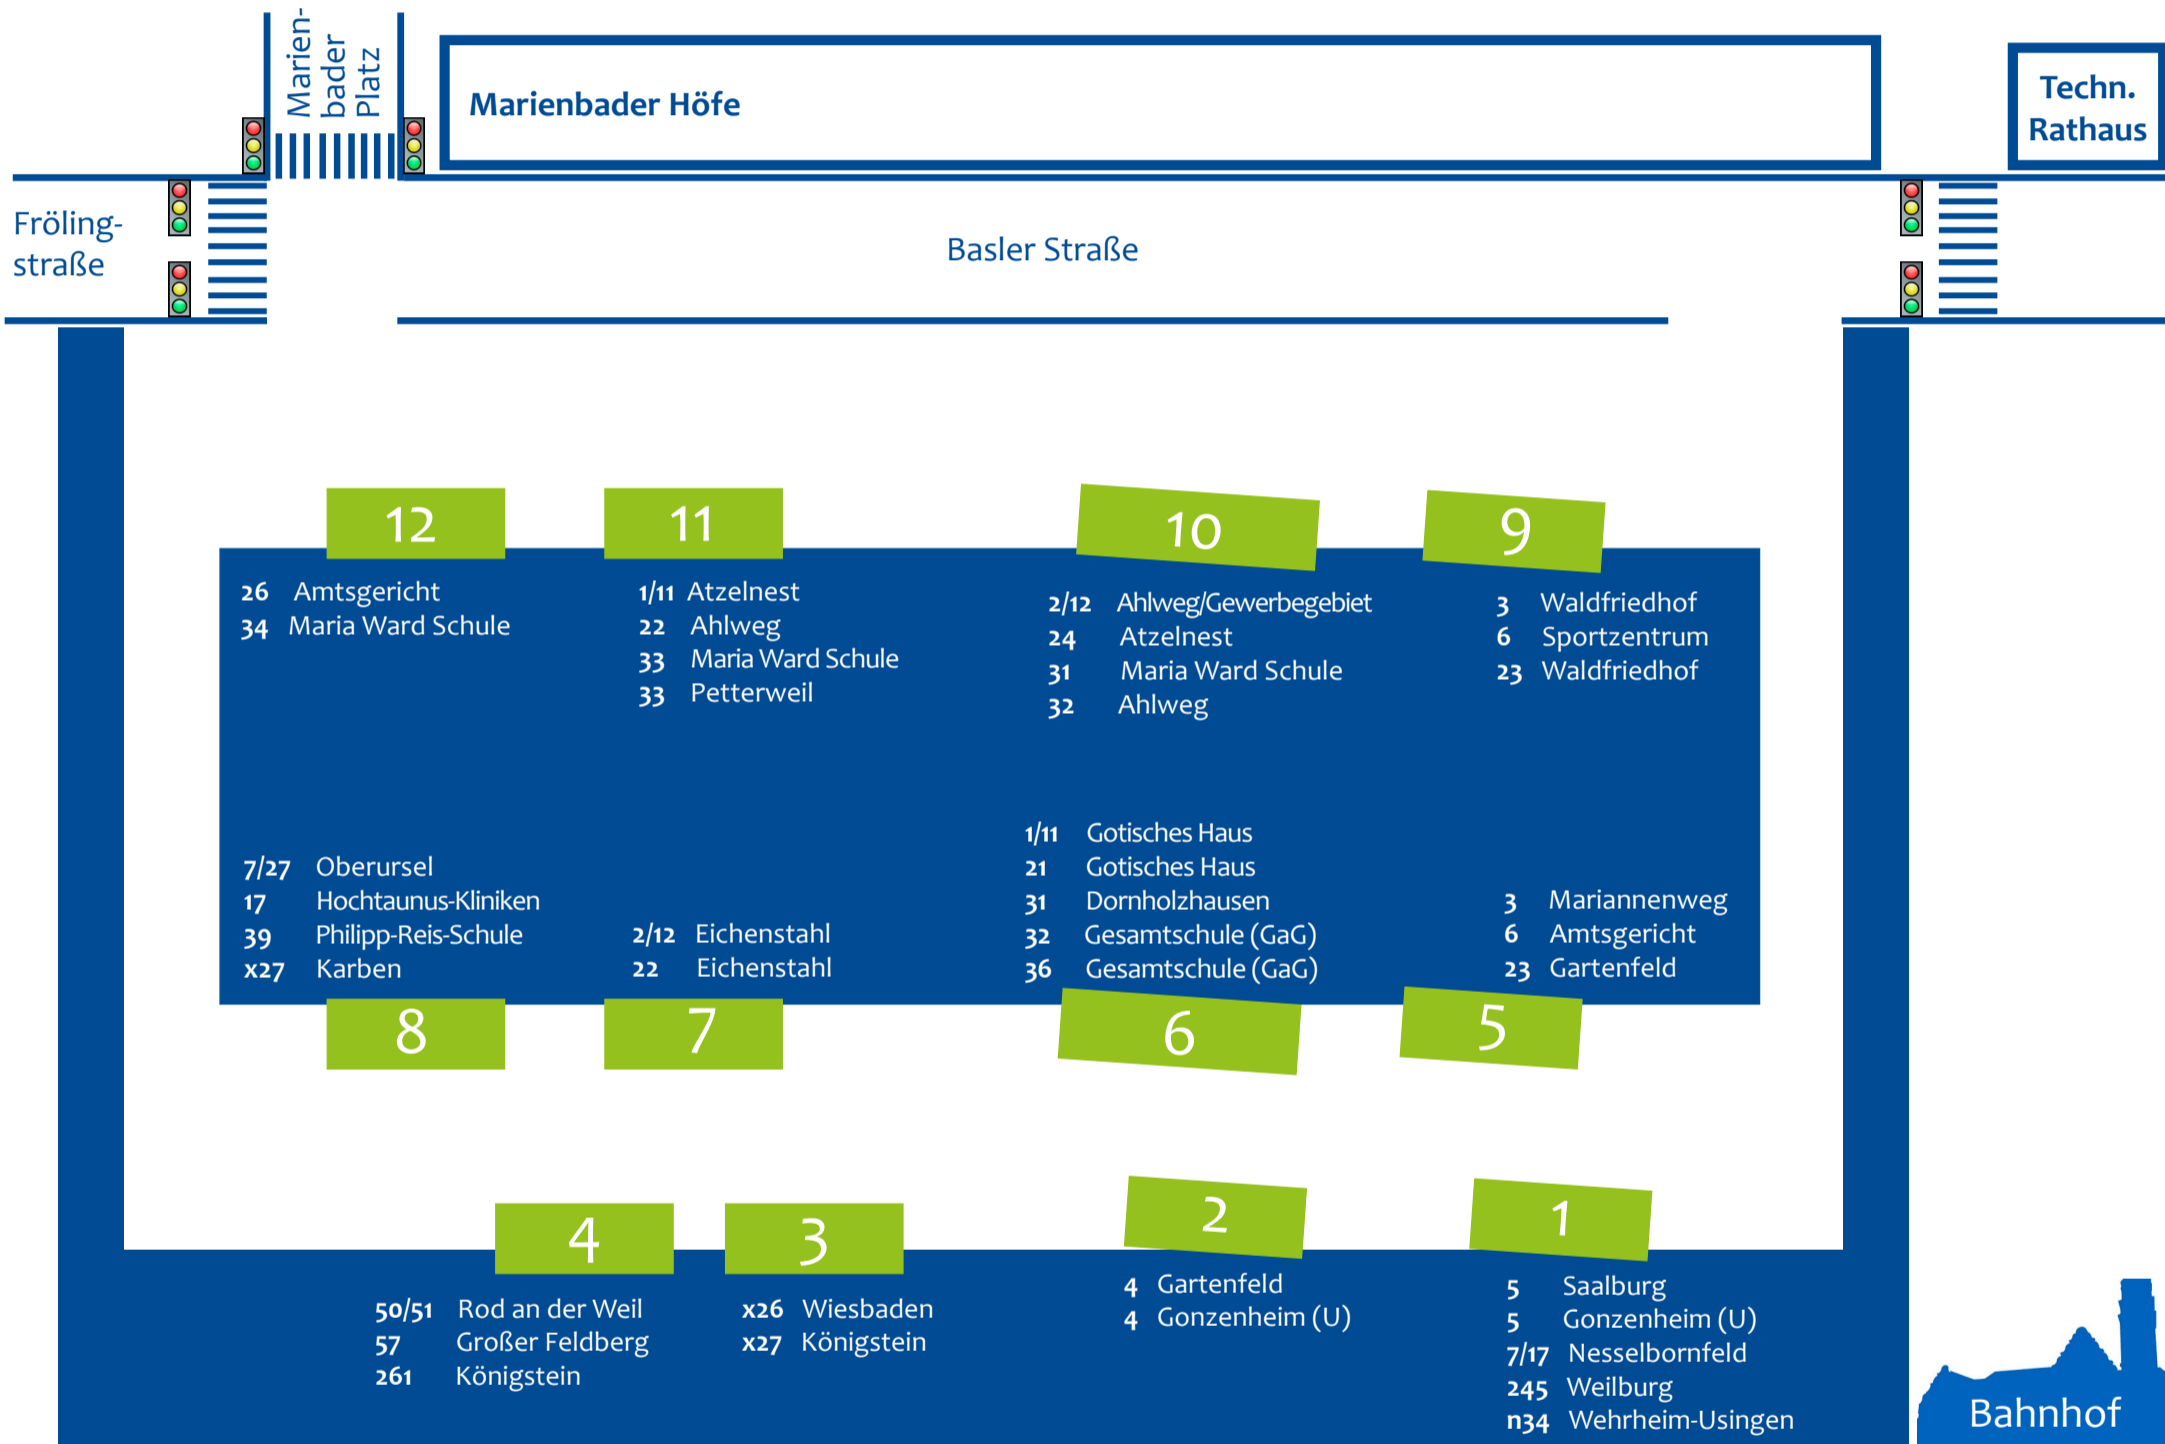

HALTESTELLEN AM NEUEN BUSBAHNHOF

LINIE	FAHRTZIEL	STEIG
1/11	Gotisches Haus	6
1/11	Atzelnest	11
2/12	Eichenstahl	7
2/12	Ahlweg/Gewerbegebiet	10
3	Waldfriedhof	9
3	Mariannenweg	5
4	Gartenfeld	2
4	Gonzenheim (U)	2
5	Saalburg	1
5	Gonzenheim U	1
6	Sportzentrum	9
6	Amtsgericht	5
7/27	Oberursel	8
7/17	Nesselbornfeld	1

LINIE	FAHRTZIEL	STEIG
17	Hochtaunus-Kliniken	8
21	Dornholzhausen	6
22	Eichenstahl	7
22	Ahlweg	11
23	Gartenfeld	5
23	Waldfriedhof	9
24	Atzelnest	10
26	Amtsgericht	12
7/27	Oberursel	8
31	Dornholzhausen	6
31	Maria Ward Schule	10
32	Gesamtschule (GaG)	6
32	Ahlweg	10
33	Maria Ward Schule	11

LINIE	FAHRTZIEL	STEIG
33	Petterweil	11
34	Maria Ward Schule	12
36	GaG	6
39	Philipp-Reis-Schule	8
n34	Usingen	1
50/51	Rod an der Weil	4
57	Großer Feldberg	4
X26	Wiesbaden	3
X27	Karben	8
X27	Königstein	3
245	Weilburg	1
261	Königstein	4